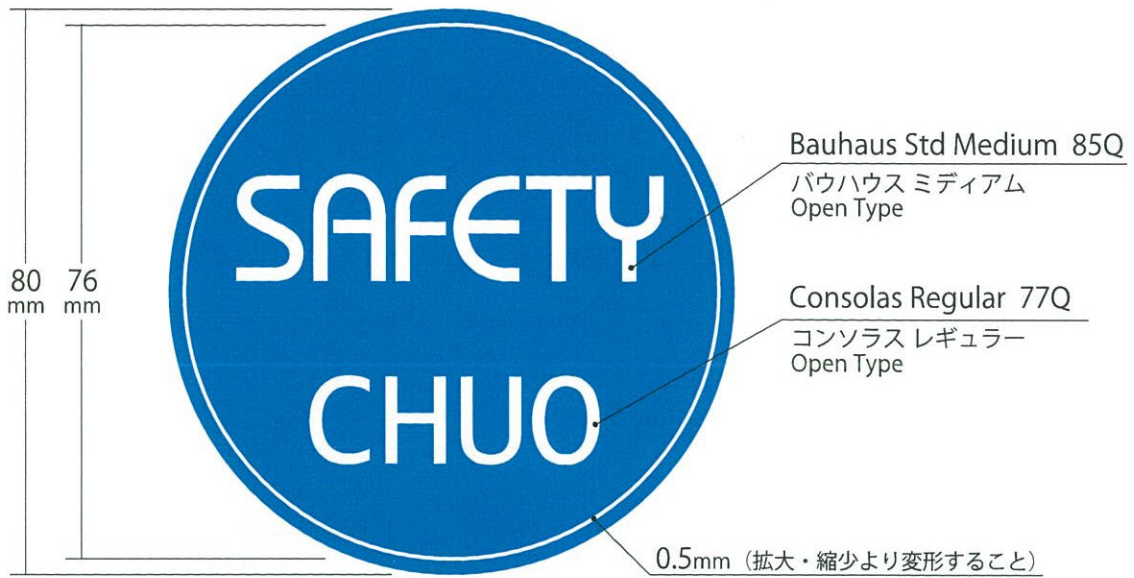

中央区ステッカー 仕様

セーフティマーク

C=100% M=25% Y=25%

地色以外：全て 白色